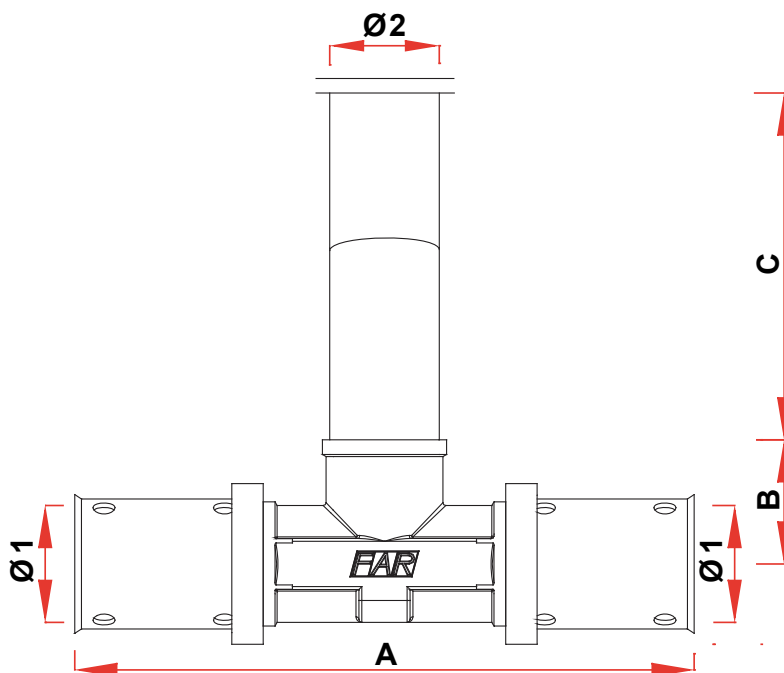

ma.s.ter **SYSTEM**

**SCHEDA
DIMENSIONALE
ART. 5921**

ARTICOLO	Ø1	Ø2	A	B	C
5921140125	14x2	15	85	17	250
5921160125	16x2	15	85	17	250
5921160225	16x2,25	15	85	17	250
5921180125	18x2	15	85	17	250
5921200125	20x2	15	85	17	250
5921200225	20x2,25	15	85	17	250
5921200325	20x2,5	15	85	17	250

Quote espresse in mm